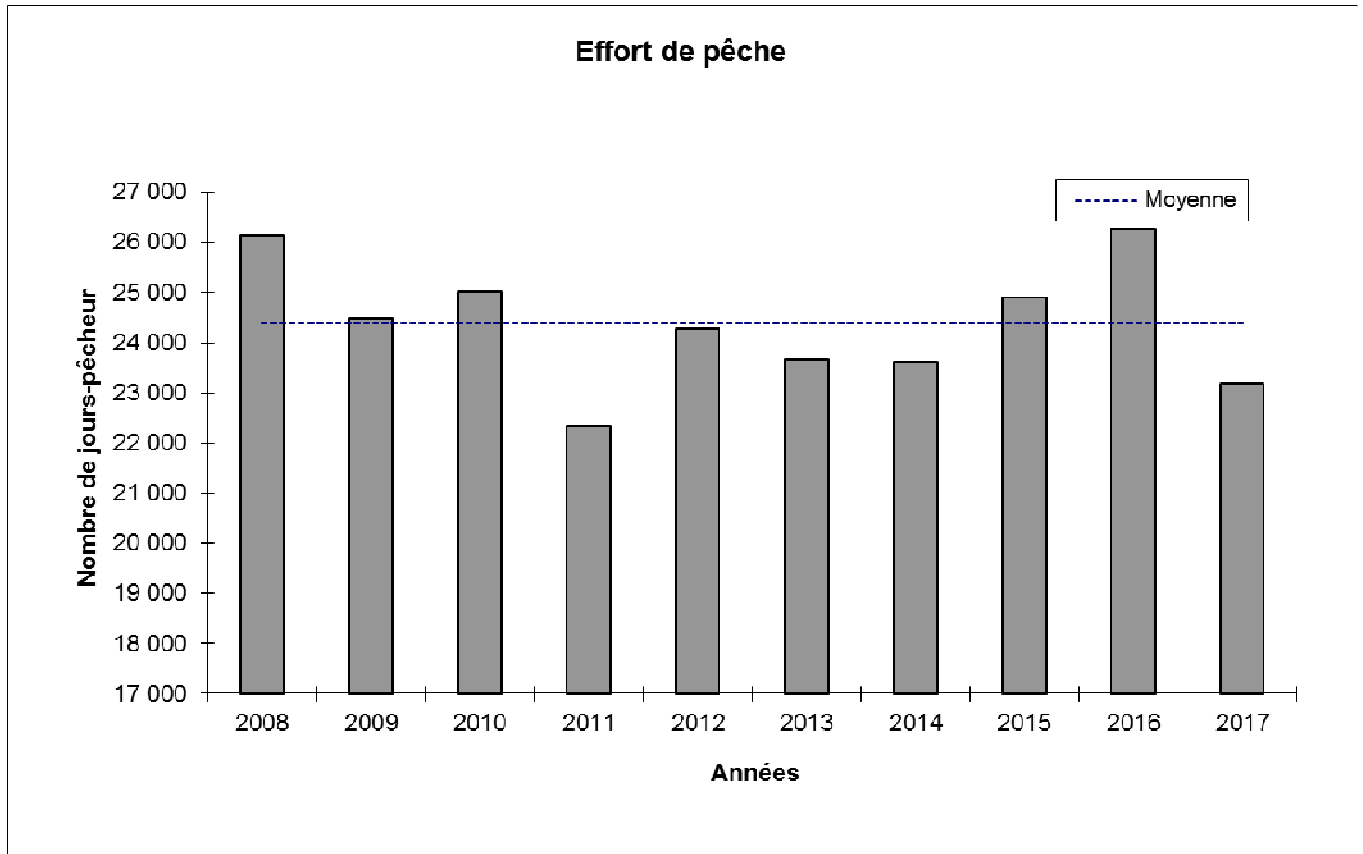

	Page
Figure 1.	Évolution de l'effort de pêche (jours-pêcheur) dans la zec Martin-Valin de 2008 à 20172
Figure 2.	Évolution de la récolte d'ombles de fontaine dans la zec Martin-Valin de 2008 à 20173
Figure 3.	Évolution du succès de pêche (nombre d'ombles/jour-pêcheur) dans la zec Martin-Valin de 2008 à 20174

Tableau 1. Résultats de pêche enregistrés dans la zec Martin-Valin de 2008 à 2017

Année	Effort de pêche (jours-pêcheur)	Nombre d'ombles capturés	Succès de pêche (nbre d'ombles/jour-pêcheur)	Succès de pêche (nbre d'ombles/heure-pêcheur)	Poids moyen (gramme)
2008	26 141	177 592	6.8	2.1	107
2009	24 493	164 666	6.7	2.0	105
2010	25 014	178 955	7.2	2.0	100
2011	22 336	163 199	7.3	2.2	104
2012	24 285	164 878	6.8	2.0	109
2013	23 665	156 926	6.6	2.2	110
2014	23 607	144 749	6.1	n.d.	100
2015	24 914	163 851	6.6	2.0	101
2016	26 268	152 833	5.8	1.9	107
2017	23 186	134 298	5.8	1.7	111
Moyenne*	24 391	160 195	6.6	2.0	105

* Moyenne heure-pêcheur calculée de 2008 à 2017 excluant 2014

Figure 1. Évolution de l'effort de pêche (jours-pêcheur) dans la zec Martin-Valin de 2008 à 2017

Figure 2. Évolution de la récolte d'ombles de fontaine dans la zec Martin-Valin de 2008 à 2017

Figure 3. Évolution du succès de pêche (nombre d'ombles/jour-pêcheur) dans la zec Martin-Valin de 2008 à 2017

Tableau 2. Résultats de chasse enregistrés dans la zec Martin-Valin de 2008 à 2017

Année	Effort de chasse (jours-chasseur)			Récolte				
	Petit gibier	Orignal	Ours	Lièvre	Gélinotte	Tétras	Orignal	Ours
2008*	234	2 592	0	39	63	154	22	0
2009	744	3 436	0	171	251	425	42	0
2010	1 290	3 284	0	269	507	670	37	0
2011	798	2 979	7	179	316**	---	53	0
2012	1 153	3 459	17	361	488	755	31	0
2013	1 222	3 329	42	199	288	956	83	2
2014	1 647	3 842	5	93	376	666	39	0
2015	1 764	3 456	0	121	314	1 114	78	0
2016	1 754	4 704	32	86	222	791	46	1
2017	1 922	4 866	82	55	267	928	83	0
Moyenne	1 253	3 595	19	157	308***	718***	51	0