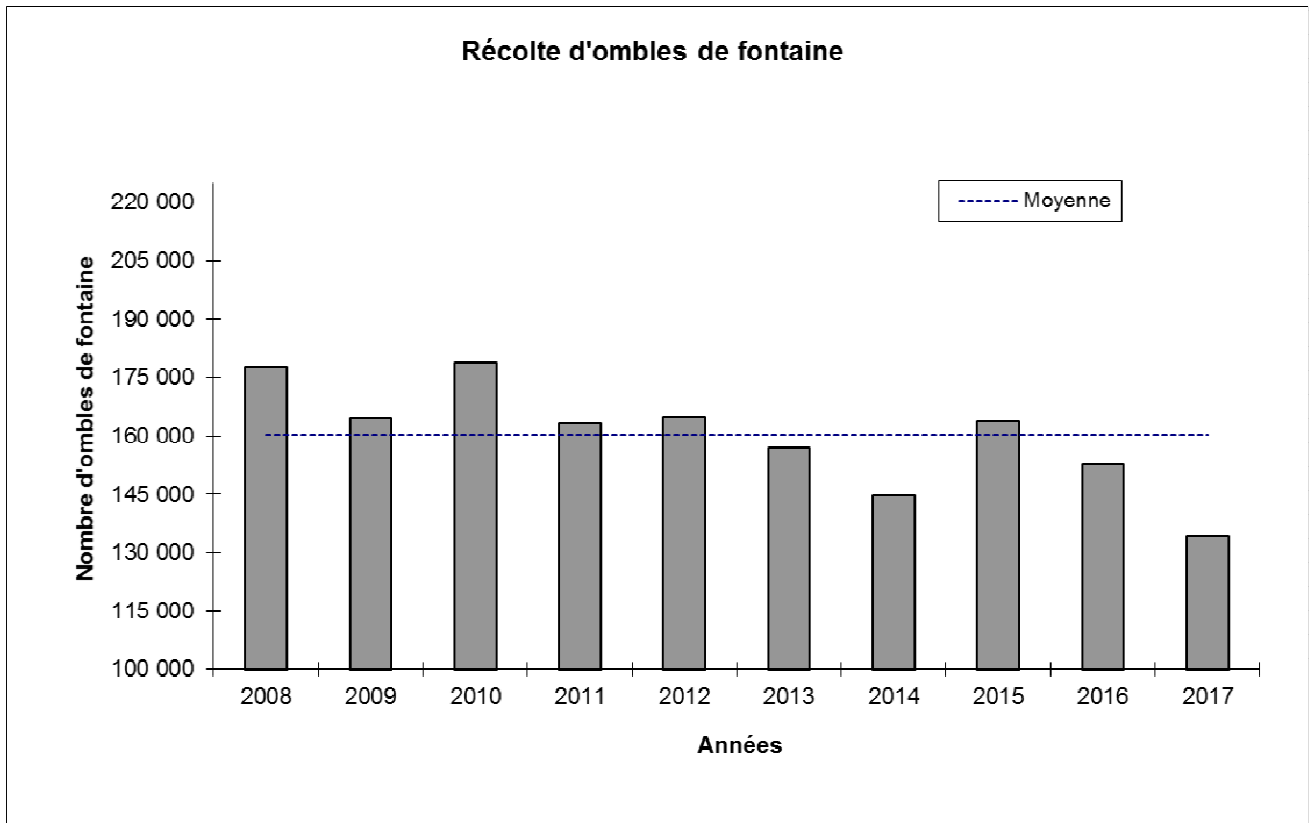

	Page
Figure 1.	Évolution de l'effort de pêche (jours-pêcheur) dans la zec Martin-Valin de 2008 à 20172
Figure 2.	Évolution de la récolte d'ombles de fontaine dans la zec Martin-Valin de 2008 à 20173
Figure 3.	Évolution du succès de pêche (nombre d'ombles/jour-pêcheur) dans la zec Martin-Valin de 2008 à 20174

Tableau 1. Résultats de pêche enregistrés dans la zec Martin-Valin de 2008 à 2017

Année	Effort de pêche (jours-pêcheur)	Nombre d'ombles capturés	Succès de pêche (nbre d'ombles/jour-pêcheur)	Succès de pêche (nbre d'ombles/heure-pêcheur)	Poids moyen (gramme)
2008	26 141	177 592	6.8	2.1	107
2009	24 493	164 666	6.7	2.0	105
2010	25 014	178 955	7.2	2.0	100
2011	22 336	163 199	7.3	2.2	104
2012	24 285	164 878	6.8	2.0	109
2013	23 665	156 926	6.6	2.2	110
2014	23 607	144 749	6.1	n.d.	100
2015	24 914	163 851	6.6	2.0	101
2016	26 268	152 833	5.8	1.9	107
2017	23 186	134 298	5.8	1.7	111
Moyenne*	24 391	160 195	6.6	2.0	105

* Moyenne heure-pêcheur calculée de 2008 à 2017 excluant 2014

Figure 1. Évolution de l'effort de pêche (jours-pêcheur) dans la zec Martin-Valin de 2008 à 2017

Figure 2. Évolution de la récolte d'ombles de fontaine dans la zec Martin-Valin de 2008 à 2017

Figure 3. Évolution du succès de pêche (nombre d'ombles/jour-pêcheur) dans la zec Martin-Valin de 2008 à 2017

Tableau 2. Résultats de chasse enregistrés dans la zec Martin-Valin de 2008 à 2017

Année	Effort de chasse (jours-chasseur)			Récolte				
	Petit gibier	Orignal	Ours	Lièvre	Gélinotte	Tétras	Orignal	Ours
2008*	234	2 592	0	39	63	154	22	0
2009	744	3 436	0	171	251	425	42	0
2010	1 290	3 284	0	269	507	670	37	0
2011	798	2 979	7	179	316**	---	53	0
2012	1 153	3 459	17	361	488	755	31	0
2013	1 222	3 329	42	199	288	956	83	2
2014	1 647	3 842	5	93	376	666	39	0
2015	1 764	3 456	0	121	314	1 114	78	0
2016	1 754	4 704	32	86	222	791	46	1
2017	1 922	4 866	82	55	267	928	83	0
Moyenne	1 253	3 595	19	157	308***	718***	51	0