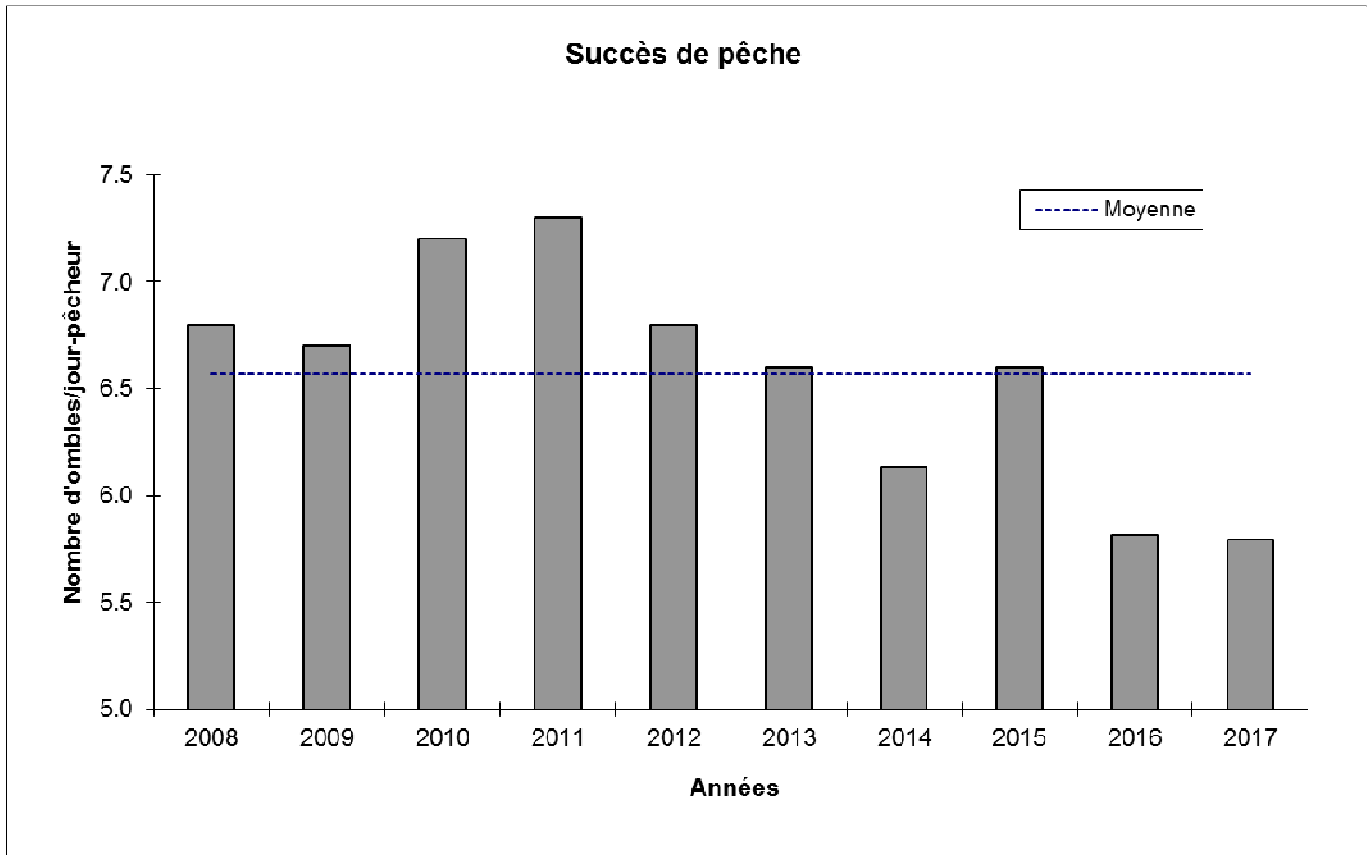

* Moyenne heure-pêcheur calculée de 2008 à 2017 excluant 2014

Figure 1. Évolution de l'effort de pêche (jours-pêcheur) dans la zec Martin-Valin de 2008 à 2017

Figure 2. Évolution de la récolte d'ombles de fontaine dans la zec Martin-Valin de 2008 à 2017

Figure 3. Évolution du succès de pêche (nombre d'ombles/jour-pêcheur) dans la zec Martin-Valin de 2008 à 2017

Tableau 2. Résultats de chasse enregistrés dans la zec Martin-Valin de 2008 à 2017

Année	Effort de chasse (jours-chasseur)			Récolte				
	Petit gibier	Orignal	Ours	Lièvre	Gélinotte	Tétras	Orignal	Ours
2008*	234	2 592	0	39	63	154	22	0
2009	744	3 436	0	171	251	425	42	0
2010	1 290	3 284	0	269	507	670	37	0
2011	798	2 979	7	179	316**	---	53	0
2012	1 153	3 459	17	361	488	755	31	0
2013	1 222	3 329	42	199	288	956	83	2
2014	1 647	3 842	5	93	376	666	39	0
2015	1 764	3 456	0	121	314	1 114	78	0
2016	1 754	4 704	32	86	222	791	46	1
2017	1 922	4 866	82	55	267	928	83	0
Moyenne	1 253	3 595	19	157	308***	718***	51	0

* Effort de chasse à l'original estimé

** Gélinotte et tétras

*** Moyenne pour les années où les gélinottes et les tétras ont été différenciés

ARTICLE IV. REMERCIEMENTS

Nous voulons tout d'abord remercier les préposés à l'accueil de la zec pour leur travail quotidien. C'est à eux que revient l'importante tâche de la collecte des données de chasse et de pêche, première étape à la compréhension de l'évolution de la ressource faunique.