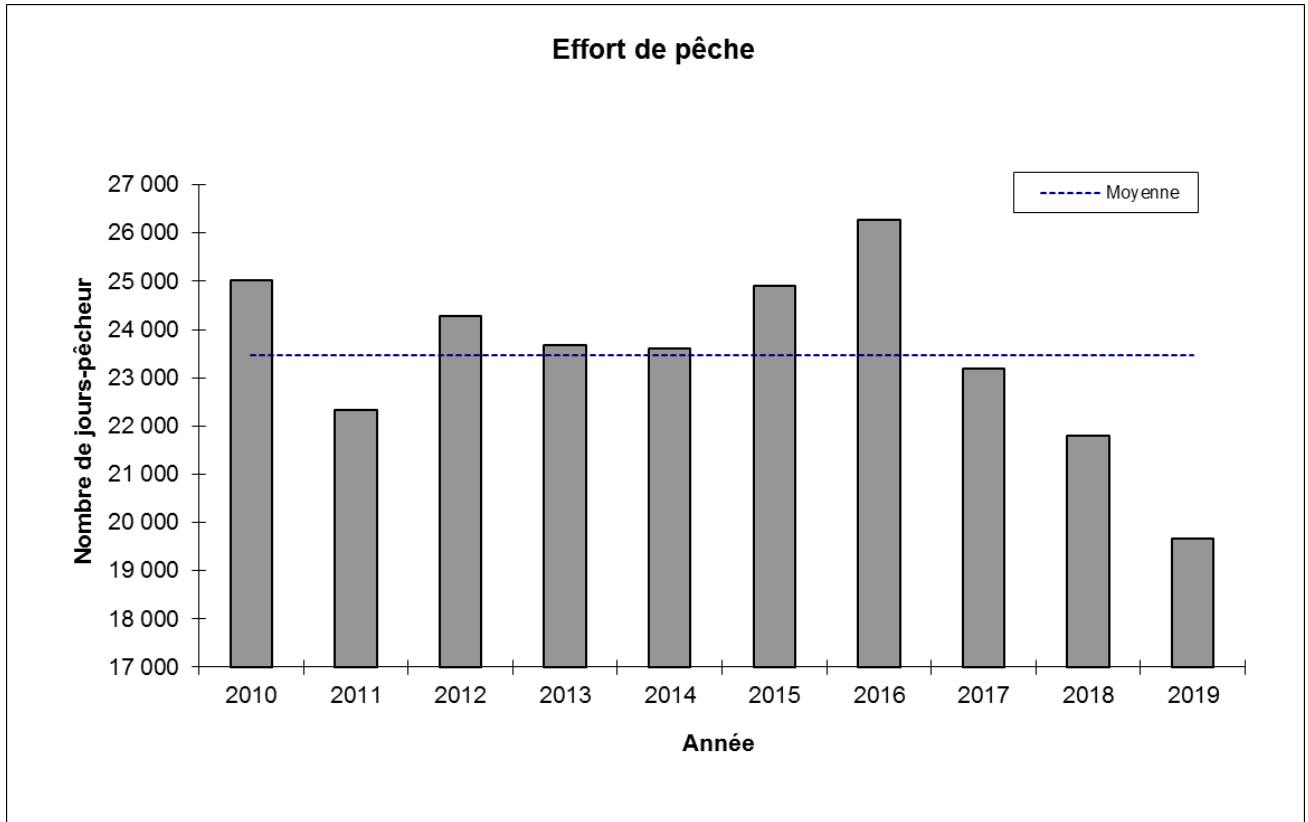

Tableau 1. Résultats de pêche enregistrés dans la zec Martin-Valin de 2010 à 2019

Année	Effort de pêche (jours-pêcheur)	Nombre d'ombles capturés	Succès de pêche (nbre d'ombles/jour- pêcheur)	Succès de pêche (nbre d'ombles/heure- pêcheur)	Poids moyen (gramme)
2010	25 014	178 955	7.2	2.0	100
2011	22 336	163 199	7.3	2.2	104
2012	24 285	164 878	6.8	2.0	109
2013	23 665	156 926	6.6	2.2	110
2014	23 607	144 749	6.1	n.d.	100
2015	24 914	163 851	6.6	2.0	101
2016	26 268	152 833	5.8	1.9	107
2017	23 186	130 199	5.6	1.7	111
2018	21 806	113 972	5.2	1.5	109
2019	19 672	108 533	5.5	1.6	103
Moyenne*	23 475	147 810	6.3	1.9	105

* Moyenne heure-pêcheur calculée de 2010 à 2019 excluant 2014

Figure 1. Évolution de l'effort de pêche (jours-pêcheur) dans la zec Martin-Valin de 2010 à 2019

Figure 2. Évolution de la récolte d'ombles de fontaine dans la zec Martin-Valin de 2010 à 2019

Figure 3. Évolution du succès de pêche (nombre d'ombles/jour-pêcheur) dans la zec Martin-Valin de 2010 à 2019

Tableau 2. Résultats de chasse enregistrés dans la zec Martin-Valin de 2010 à 2019

Année	Effort de chasse (jours-chasseur)			Récolte				
	Petit gibier	Orignal	Ours	Lièvre	Gélinotte	Tétras	Orignal	Ours
2010	1 290	3 284	0	269	507	670	37	0
2011	798	2 979	7	179	316*	---	53	0
2012	1 153	3 459	17	361	488	755	31	0
2013	1 222	3 329	42	199	288	956	83	2
2014	1 647	3 842	5	93	376	666	39	0
2015	1 764	3 456	0	121	314	1 114	78	0
2016	1 754	4 704	32	86	222	791	46	1
2017	1 922	4 866	82	55	267	928	83	0
2018	1 653	4 752	30	40	382	1 172	47	0
2019	1 992	4 009	13	65	433	1 373	109	2
Moyenne	1 520	3 868	23	147	364**	936**	61	1