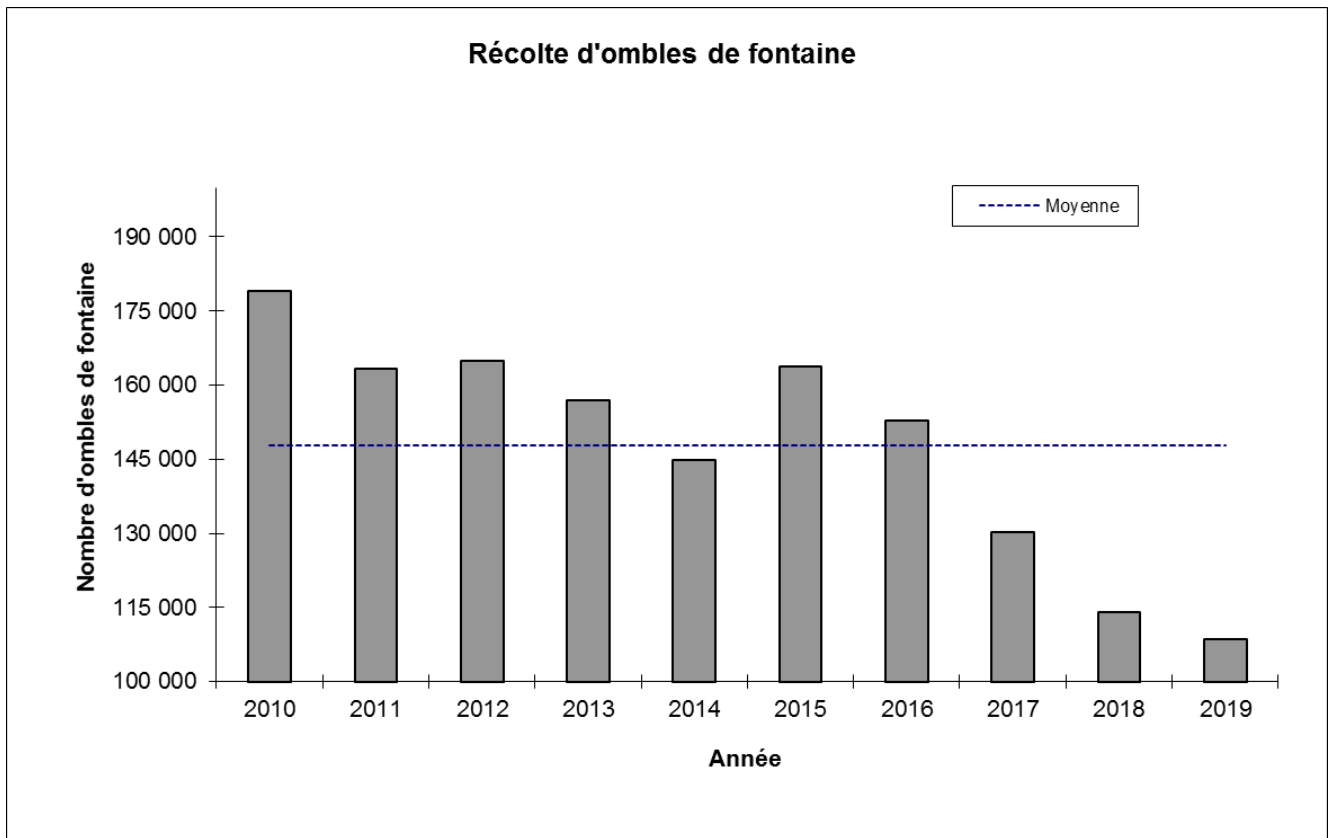

Tableau 1. Résultats de pêche enregistrés dans la zec Martin-Valin de 2010 à 2019

Année	Effort de pêche (jours-pêcheur)	Nombre d'ombles capturés	Succès de pêche (nbre d'ombles/jour- pêcheur)	Succès de pêche (nbre d'ombles/heure- pêcheur)	Poids moyen (gramme)
2010	25 014	178 955	7.2	2.0	100
2011	22 336	163 199	7.3	2.2	104
2012	24 285	164 878	6.8	2.0	109
2013	23 665	156 926	6.6	2.2	110
2014	23 607	144 749	6.1	n.d.	100
2015	24 914	163 851	6.6	2.0	101
2016	26 268	152 833	5.8	1.9	107
2017	23 186	130 199	5.6	1.7	111
2018	21 806	113 972	5.2	1.5	109
2019	19 672	108 533	5.5	1.6	103
Moyenne*	23 475	147 810	6.3	1.9	105

* Moyenne heure-pêcheur calculée de 2010 à 2019 excluant 2014

Figure 1. Évolution de l'effort de pêche (jours-pêcheur) dans la zec Martin-Valin de 2010 à 2019

Figure 2. Évolution de la récolte d'ombles de fontaine dans la zec Martin-Valin de 2010 à 2019

Figure 3. Évolution du succès de pêche (nombre d'ombles/jour-pêcheur) dans la zec Martin-Valin de 2010 à 2019

Tableau 2. Résultats de chasse enregistrés dans la zec Martin-Valin de 2010 à 2019

Année	Effort de chasse (jours-chasseur)			Récolte				
	Petit gibier	Orignal	Ours	Lièvre	Gélinotte	Tétras	Orignal	Ours
2010	1 290	3 284	0	269	507	670	37	0
2011	798	2 979	7	179	316*	---	53	0
2012	1 153	3 459	17	361	488	755	31	0
2013	1 222	3 329	42	199	288	956	83	2
2014	1 647	3 842	5	93	376	666	39	0
2015	1 764	3 456	0	121	314	1 114	78	0
2016	1 754	4 704	32	86	222	791	46	1
2017	1 922	4 866	82	55	267	928	83	0
2018	1 653	4 752	30	40	382	1 172	47	0
2019	1 992	4 009	13	65	433	1 373	109	2
Moyenne	1 520	3 868	23	147	364**	936**	61	1