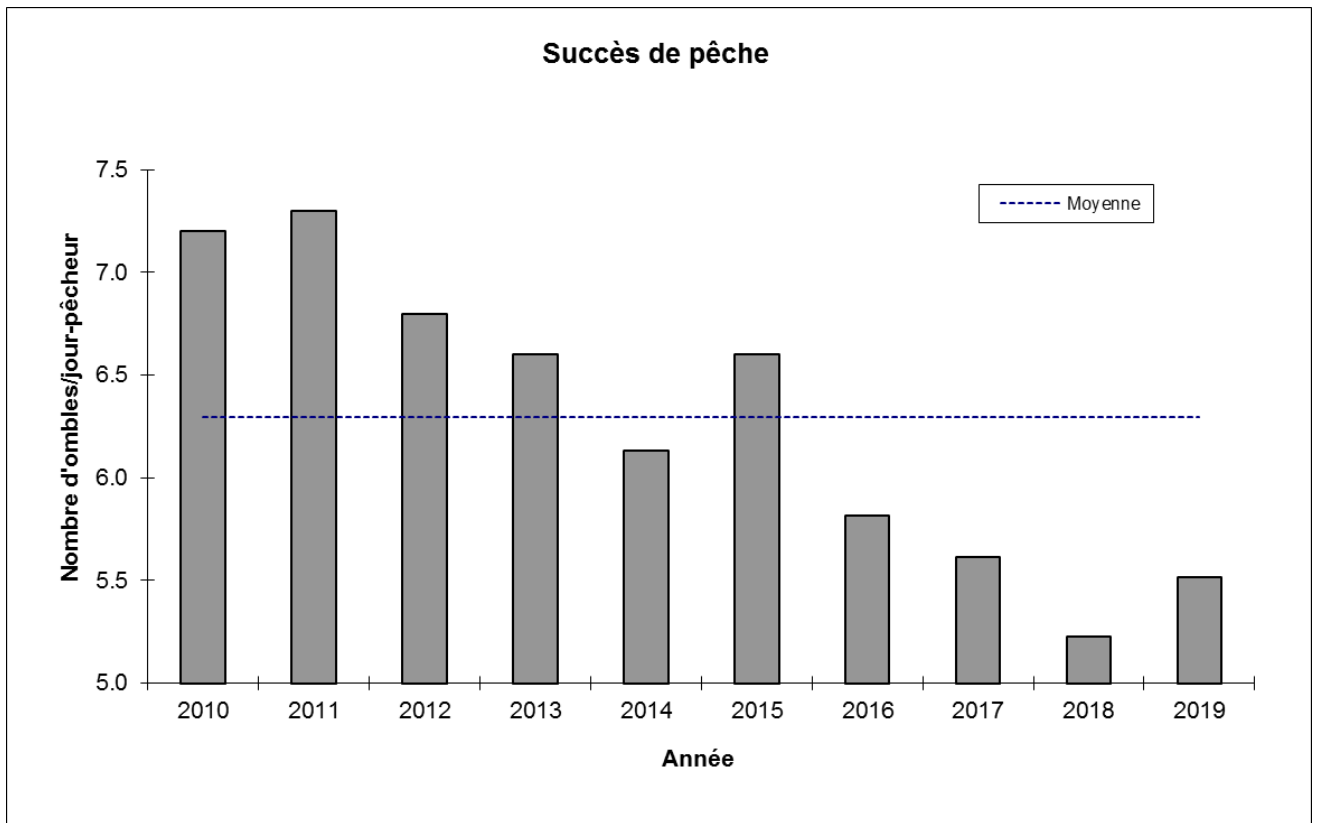

* Moyenne heure-pêcheur calculée de 2010 à 2019 excluant 2014

Figure 1. Évolution de l'effort de pêche (jours-pêcheur) dans la zec Martin-Valin de 2010 à 2019

Figure 2. Évolution de la récolte d'ombles de fontaine dans la zec Martin-Valin de 2010 à 2019

Figure 3. Évolution du succès de pêche (nombre d'ombles/jour-pêcheur) dans la zec Martin-Valin de 2010 à 2019

Tableau 2. Résultats de chasse enregistrés dans la zec Martin-Valin de 2010 à 2019

Année	Effort de chasse (jours-chasseur)			Récolte				
	Petit gibier	Orignal	Ours	Lièvre	Gélinotte	Tétras	Orignal	Ours
2010	1 290	3 284	0	269	507	670	37	0
2011	798	2 979	7	179	316*	---	53	0
2012	1 153	3 459	17	361	488	755	31	0
2013	1 222	3 329	42	199	288	956	83	2
2014	1 647	3 842	5	93	376	666	39	0
2015	1 764	3 456	0	121	314	1 114	78	0
2016	1 754	4 704	32	86	222	791	46	1
2017	1 922	4 866	82	55	267	928	83	0
2018	1 653	4 752	30	40	382	1 172	47	0
2019	1 992	4 009	13	65	433	1 373	109	2
Moyenne	1 520	3 868	23	147	364**	936**	61	1

* Gélinotte et tétras

** Moyenne pour les années où les gélinottes et les tétras ont été différenciés

ARTICLE IV. REMERCIEMENTS

Nous voulons tout d'abord remercier les préposés à l'accueil de la zec Martin-Valin pour leur travail quotidien. C'est à eux que revient l'importante tâche de la collecte des données de chasse et de pêche, première étape à la compréhension de l'évolution de la ressource faunique.